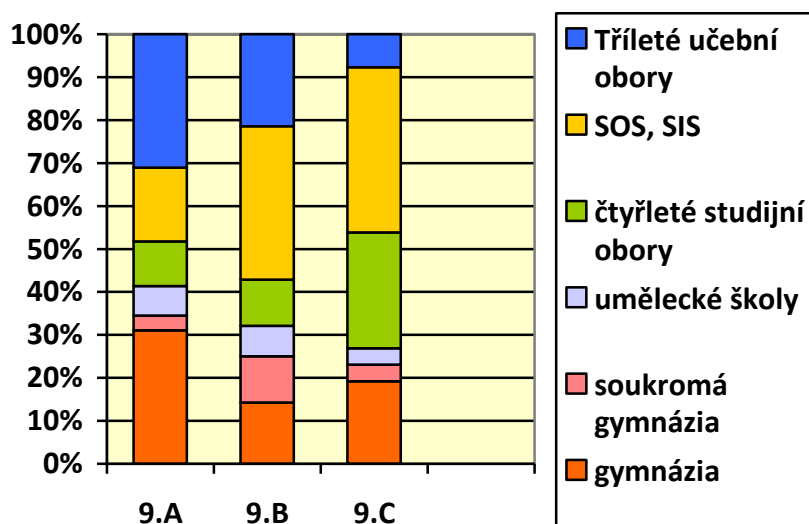

Úspěšnost v kolech	9. A	9. B	9. C
Počet přijatých žáků po 1. kole na 2 obory	0	10	17
Počet přijatých žáků po 1. kole na 1 obor	27	13	8
Počet přijatých žáků po 2. kole	2	5	1
Celkem	29	28	26